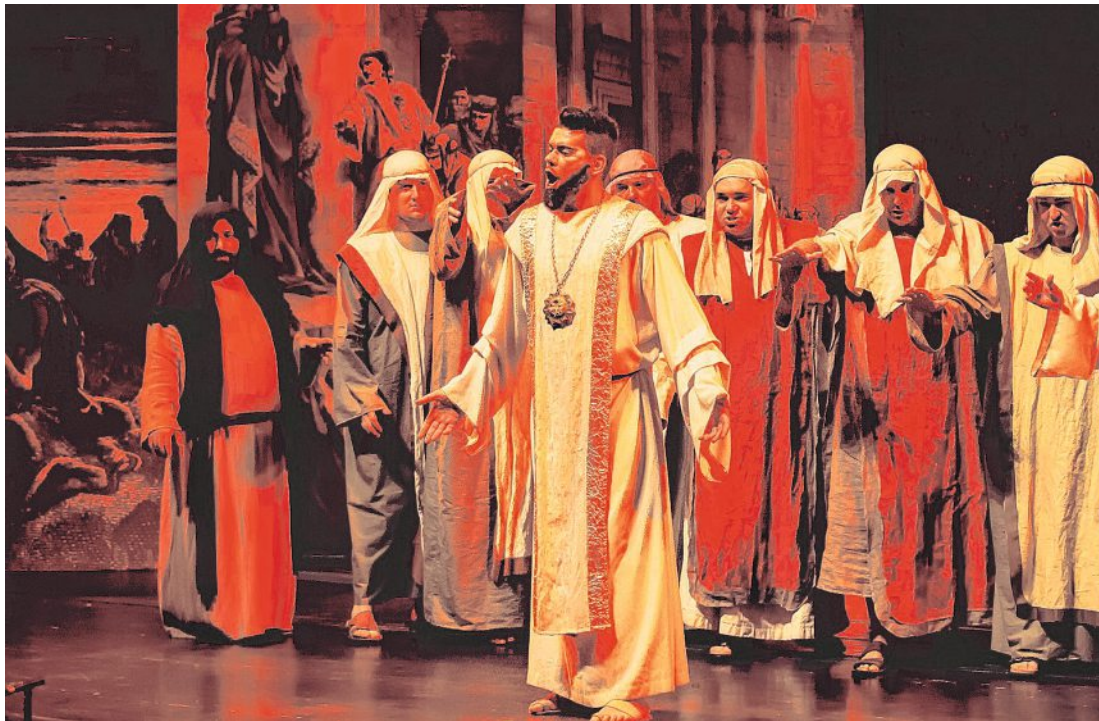

Wirtschaftsakademie: Lust auf einen neuen Typen?

In Zwettl kann man es heute tun, morgen in Waidhofen und am 14. Dezember in Horn: Nämlich die neuen Wirtschaftsakademien kennenlernen.

Die vier Schulen (Gmünd lud gestern zum Tag der offenen Tür) wollen mit neuem Namen und neuen Bildungsangeboten ihre Position als führende Ausbildungsstätten unterstreichen. Jugendliche sollen lernen, wie Wirtschaft funktioniert, welche Faktoren wichtig sind und wie die wechselhaften Beziehungen zwischen Gesellschaft, Kultur, Politik und Wirtschaft gestaltet werden können. Außerdem gibt es ab der 3. Schulstufe die Möglichkeit zu einer Spezialisierung.

Foto: www.cofo.at

„Nabucco“, die weltberühmte Oper von Giuseppe Verdi, können Musikfreunde am 2. August 2019 um 20 Uhr im wunderbaren Ambiente im Stiftshof Seitenstetten

im Mostviertel erleben. Das Publikum erwarten eine Fülle mitreißender Arien, Duette sowie imposante Bühnenbilder und tolle Kostüme. Mehr Infos: www.cofo.at